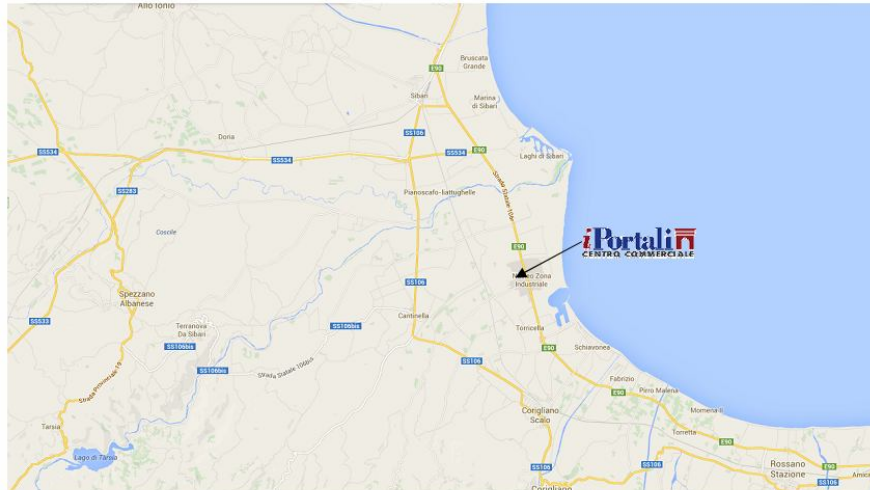

Dove siamo

Centro Commerciale I Portali

Ss 106 Zona Industriale -contrada Salice -87064 Corigliano Calabro - www.centroiportali.it

DA REGGIO CALABRIA - COSENZA - RENDE

Imbocca autostrada A3 direzione Salerno e prendi l'uscita Tarsia verso Tarsia. Prendi SS 106 bis in direzione di SS106 a Cantinella. Mantieni la destra per continuare su SS106bise percorri circa 6 km per arrivare al Centro.

DA CROTONE

Imbocca la SS 106 e percorri circa 100 km in direzione Taranto fino al Centro Commerciale.

DA TREBISACCE -VILLAPIANA

Prendi SS106 in direzione Reggio Calabria e percorri circa 25 km per arrivare ai Portali.